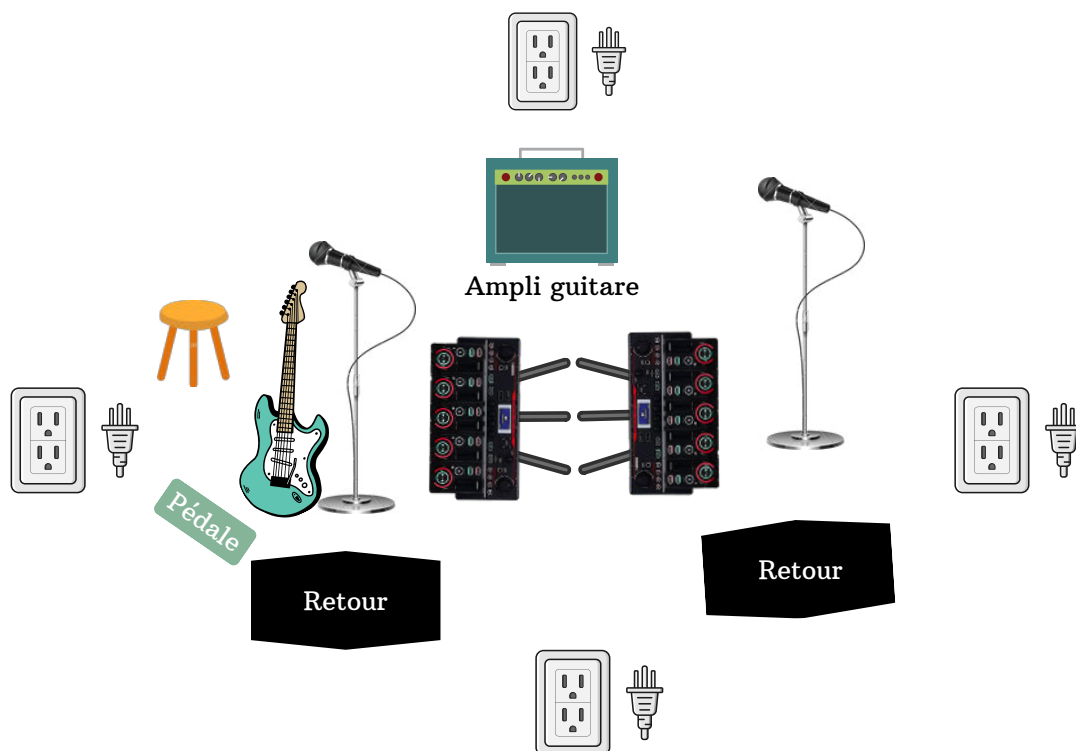

### Composition du groupe:

Miszellany                      Guitare électrique, chant, looper, beatbox

PACMax                         Beatbox, looper

## PATCH LIST

<u>Instrument</u>	<u>Micro</u>	<u>Pied</u>	<u>Amplification</u>
Guitare électrique			Ampli guitare
Loopstation 1	2 DI + SM58	Grand pied perche	Sono
Loopstation 2	2 DI + SM58	Grand pied perche	Sono