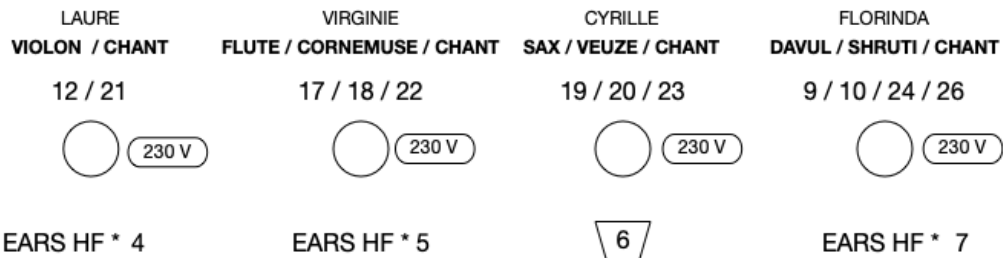

TRYBU PATCH LIST			
1	KIK	SHURE BETA 52	SMALL
2	SN TOP	SENNHEISER E 904	CLAMP
3	SN BOT	SENNHEISER E 904	CLAMP
4	HI HAT	AKG SE 391	SMALL
5	RACK TOM	SENNHEISER E 904	CLAMP
6	FLOOR TOM	SENNHEISER E 904	CLAMP
7	OVERHEAD L	AKG C 414	TALL
8	OVERHEAD R	AKG C 414	TALL
9	DAVUL L	OVID 100 CLAMP *	CLAMP
10	DAVUL R	OVID 100 CLAMP *	CLAMP
11	BASS	ACTIVE DI BOX	
12	VIOLON	ACTIVE DI BOX	
13	FOLK	ACTIVE DI BOX	
14	FLAMENCO	ACTIVE DI BOX	
15	SAZ	ACTIVE DI BOX	
16	LOUD	ACTIVE DI BOX	
17	FLUTE	XLR	
18	CORNEMUSE	SHURE BETA 58 A	TALL
19	VEUZE	SHURE BETA 58 A	TALL
20	SAX	AKG C 414	SMALL
21	VOCAL LAURE	SHURE BETA 58 A	TALL
22	VOCAL VIRGINIE	SHURE BETA 58 A	TALL
23	VOCAL CYRILLE	SHURE BETA 58 A	TALL
24	VOCAL FLORINDA	SHURE BETA 58 A	TALL
25	DERBUKA	SHURE BETA 57	SMALL
26	SHRUTI BOX	SHURE BETA 98	CLAMP
27	AMB JARDIN	SHURE SM 81	TALL
28	AMB COUR	SHURE SM 81	TALL

* = PROVIDED

contact REGIE : Philippe GALL 07 87 536 787

pgall@montsrieurs.org

TRYBU 2024 STAGE PLOT

PRATICABLE 2 X 2 M / H= 40 CM

600 WATTS WEDGE / 1 / 3 / 6

EARS * PROVIDED / 2 / 4 / 5 / 7

SCENE 8 M x 6 M